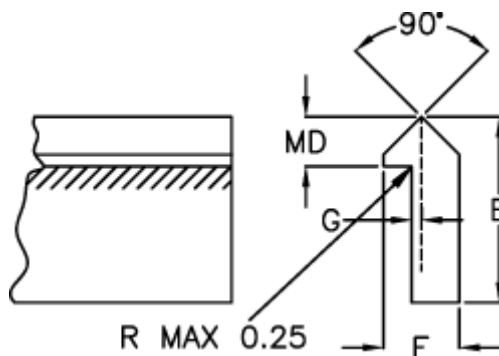

Varenummer: 055645000
Beskrivelse: Skinne TS4 5000mm

Mål

E	= 26.97
F	= 11.09
G	= 2.36
Kg/m	= 1.630
MD(T)	= 7.92